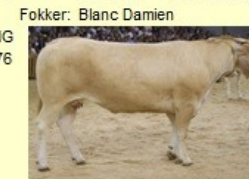

Vaders moeder

Naam : Eurasienne
Lev.nr. : FR 8125 13 8775
Geb.dat: 28-1-2009

Exterieur
Lft SH DM DS QR AF NG
00 59 77 90 83 76