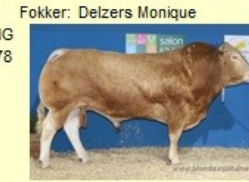

Stamboom BAC Uriel

Op het opfokstation in Laren

Rund

Naam : BAC Uriel
Lev.nr. : NL 6102 6148 8
Geb.dat: 12-12-23

Eigenaar:
H.Kip
Cockserve 32
7957 DE De Wijk

Fokker:
H.Kip
Cockserve 32
7957 DE De Wijk

Exterieur
Lft SH O Rt Bs B AV
1.2 141 86 86 88 84 86

Extra info:
Bedrijfsverslag Kip (de Blonde mrt.2016)
Reportage Kip (Boerderij 17 jul.2018)
Fokkerijvisie Kip (de Blonde dec.2023)

Vader

Naam : Horfe
Lev.nr. : FR 8211 03 3354
Geb.dat: 17-4-2012
Fokker: Earl Sazy Eric

Exterieur
Lft SH DM DS QR AF NG
00 87 79 74 77 80

Moeder

Naam : Ninja
Lev.nr. : NL 8407 5938 4
Geb.dat: 21-3-2017
Fokker: H.Kip

Exterieur
Lft SH O Rt Bs B AV
4.1 154 87 87 86 87 87

Vaders vader

Naam : Ete
Lev.nr. : FR 8235 34 4508
Geb.dat: 21-7-2009

Exterieur
Lft SH DM DS QR AF NG
00 83 73 76 82 78

Vaders moeder

Naam : Eurasienne
Lev.nr. : FR 8125 13 8775
Geb.dat: 28-1-2009

Exterieur
Lft SH DM DS QR AF NG
00 59 77 90 83 76

Moeders vader

Naam : BAC Jade
Lev.nr. : NL 8965 5478 0
Geb.dat: 08-10-14

Exterieur
Lft SH O Rt Bs B AV
1.5 146 86 87 89 84 87
5.1 163 89 91 93 86 90

Zwolle 2019

Moeders moeder

Naam : Grietje
Lev.nr. : NL 8778 5882 7
Geb.dat: 30-5-2011

Exterieur
Lft SH O Rt Bs B AV
6.9 149 85 87 86 85 86